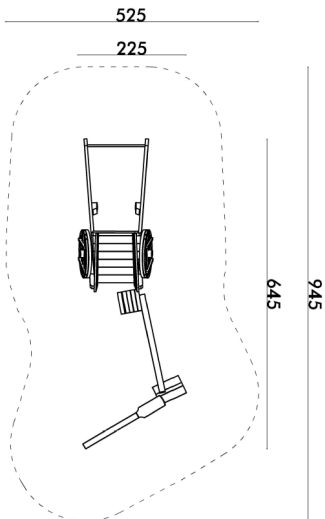

KARREN

Artikel-Nr.

F 4515

Spielwert

Rollenspiel, klettern, verstecken, sitzen

Größe Spielgerät

L = ca. 645 cm/B = ca. 225 cm

Platzbedarf

L = ca. 945 cm/B = ca. 525 cm

Lieferumfang

1 Stück Podest-Karren schräg aus Eichenholz mit 3 Stück trichterförmigen Seitenwänden (Brüstung) – hinten offen, Podestfläche L = ca. 110 cm/B konisch = ca. 70-80 cm/ PH = ca. 65-85 cm

2 Stück Räder aus Eichenholz D = ca. 100 cm

1 Stück Deichsel aus Eichenholz B = ca. 80-120 cm

1 Stück Reckstange aus Edelstahl A2 L = ca. 120 cm

1 Stück Kiste aus Eichenholz ca. 45 x 45 cm/

H = ca. 50 cm

1 Stück Eichenholzbalken ca. 12 x 12 cm/L = ca. 200 cm als Balancierbalken Balancierhöhe ca. 40-50 cm

1 Stück Kiste aus Eichenholz ca. 60 x 40 cm/

H = ca. 40 cm

1 Stück stilisierter Brotschieber aus Eichenholz

L = ca. 190 cm als Balancierobjekt Balancierhöhe ca. 15-45 cm

4 Stück Pfostenschuhe aus Stahl feuerverzinkt und pulverbeschichtet