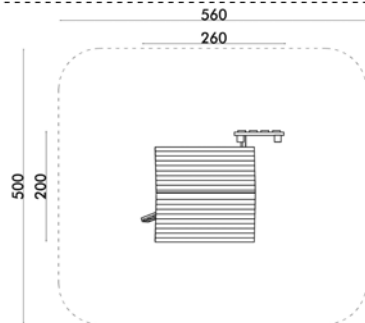

GÄRTNERHAUS

Artikel-Nr.

H 9402

Spielwert
Größe Spielgerät
Platzbedarf
Lieferumfang

Rollenspiele, verstecken
L = ca. 260 cm/B = ca. 200 cm
L = ca. 560 cm/B = ca. 500 cm
1 Stück Haus konische Form aus Eichenholz
L = ca. 180 cm/B = ca. 170 cm/Gesamthöhe
ca. 215 cm mit Spitzdach, 2 Stück Fenster (1x eckig mit
Fensterkreuz und 1x Rundbogenfenster), 2 Stück Sitzbänke
im Inneren und offenstehender Tür
(fest montiert und nicht schließbar)
1 Stück Zaunelement über Eck aus Eichenholz, lange Seite
L = ca. 90 cm, kurze Seite L = ca. 50 cm an Haus
montiert
2 Stück stilisierte Möhren als Ornament
2 Stück Pfostenschuhe aus Stahl feuerverzinkt und
pulverbeschichtet
7 Stück Direktanschrauber aus Stahl feuerverzinkt und
pulverbeschichtet
Unterzüge aus Eichenholz
alle Verschraubungen aus Edelstahl A2
natur/geölt
Holz: farblos

Info
Oberfläche
Farbe