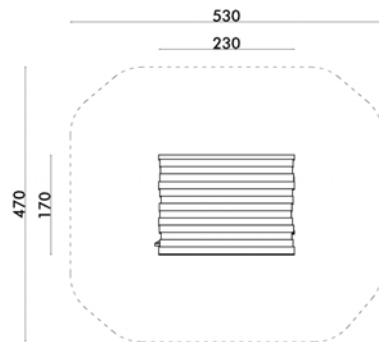

KAUFMANNSLADEN

Artikel-Nr.

H 9418

Spielwert

Rollenspiele

Größe Spielgerät

L = ca. 230 cm/B = ca. 170 cm

Platzbedarf

L = ca. 530 cm/B = ca. 470 cm

Lieferumfang

1 Stück „Kaufmannsladen“ aus Eichenholz mit Pultdach/Dielungsbretter auf Stoß verlegt (nicht Regendicht) L = ca. 230 cm/B = ca. 190 cm, oberhalb – am Dach zwei seitliche Verkleidungen aus Eichenholz (ungleichmäßig), auf Vorder- und Rückseite je eine Verkleidung mit Eichenholz bis zu einer Höhe von ca. 70-75 cm (Boden bis Oberkante Verkleidung) davon die hintere mit Silhouette einer Gemüse- und Obsttheke
1 Stück Eichenholzbohle ca. 6 x 25 cm/L = ca. 200 cm
1 Stück Tafel, 1 Stück Käse, 1 Stück Schild und 1 Stück stilisierte Möhre aus Eichenholz als Ornamente an Objekt befestigt
4 Stück Pfostenschuhe aus Stahl feuerverzinkt und pulverbeschichtet
alle Verschraubungen aus Edelstahl A2
natur/geölt
Holz: farblos