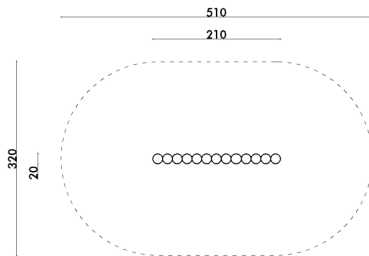

BALANCIERPOLLER ROBINIE REIHE

Artikel-Nr.	K 1302-01
Spielwert	balancieren, sitzen
Größe Spielgerät	L = ca. 210 cm/B = ca. 20 cm
Platzbedarf	L = ca. 510 cm/B = ca. 340 cm
Lieferumfang	13 Stück Robinienholzstämme D = ca. 16-18 cm/ L = ca. 30 cm als Balancierobjekte
Info	Die Robinienstämme werden direkt mit Betonfundamenten in das Erdreich eingebaut
Oberfläche	natur/geölt
Farbe	farblos