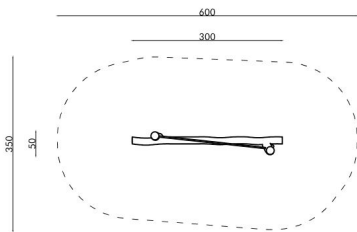

BALANCIERBALKEN ROBINIE

Artikel-Nr.	K 1302
Spielwert	balancieren, sitzen
Größe Spielgerät	L = ca. 300 cm/B = ca. 40 cm
Platzbedarf	L = ca. 600 cm/B = ca. 350 cm
Lieferumfang	1 Stück Robinienholzstamm D = ca. 16-18 cm/ L = ca. 300 cm als Balancierbalken 2 Stück Robinienholzstämmen D = ca. 14-18 cm/ L = ca. 100-120 cm als Stützen senkrecht 1 Stück Handlaufseil aus PP-Herkulesseil
Info	alle Verschraubungen aus Edelstahl A2 Die Robinienstämme werden direkt mit Betonfundamenten in das Erdreich eingebaut
Oberfläche	natur/geölt
Farbe	Holz: farblos Seil: Natur