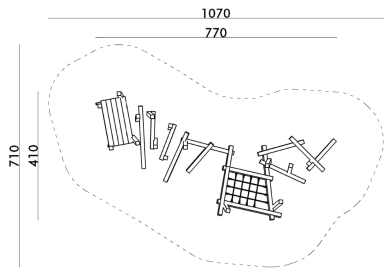

MINI-KA-DO 02

Artikel-Nr.

K 1314-02

Spielwert

balancieren

Größe Spielgerät

L = ca. 770 cm/B = ca. 410 cm

Platzbedarf

L = ca. 1070 cm/B = ca. 710 cm

Lieferumfang

15 Stück Eichenholzbalken ca. 12 x 12 cm/
L = ca. 60-180 cm als Stützen senkrecht

14 Stück Eichenholzbalken ca. 12 x 12 cm/
L = ca. 120-240 cm als Balancierbalken

1 Stück Podest aus Eichenholz ca. 150 x 80 cm/
PH = ca. 25-35 cm

1 Stück Netz aus PP-Herkulesseil konisch

ca. 122/135 x 90 cm

15 Pfostenschuhe aus Stahl feuerverzinkt und
pulverbeschichtet

Unterzüge aus Eichenholz

alle Verschraubungen aus Edelstahl A2

Info

alle Verschraubungen aus Edelstahl A2

Oberfläche

natur/geölt

Farbe

Holz: farblos

Netz: Natur