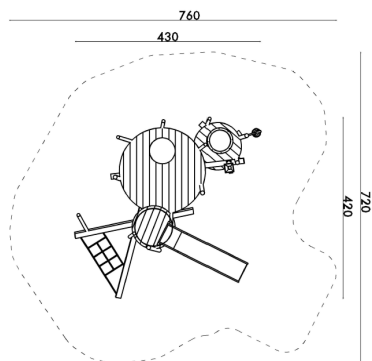

SCHEIBCHENWEISE SANDSPIEL

Artikel-Nr.	KL 4130
Spielwert	buddeln, klettern, balancieren, rutschen
Größe Spielgerät	L = ca. 430 cm/B = ca. 420 cm
Platzbedarf	L = ca. 760 cm /B = ca. 720 cm
Lieferumfang	12 Stück bunte Rohre aus Stahl D = ca. 7 cm/ L = ca. 150-230 cm feuerverzinkt und pulverbeschichtet 1 Stück Rundpodest aus Eichenholz D = 200 cm/ PH = ca. 59 cm mit Kletteröffnung D = ca. 60 cm 1 Stück Rundpodest aus Eichenholz D = ca. 100 cm/ PH = ca. 30 cm 1 Stück Matschschale aus Edelstahl A2, D = ca. 60 cm 1 Stück Rundpodest aus Eichenholz D = ca. 100 cm/ PH = ca. 100 cm 1 Stück Brüstung aus Edelstahl A2 D = ca. 100 cm 1 Stück Anbaurutsche aus Edelstahl A2, AH = ca. 100 cm/B = 50 cm 1 Stück Liegenetz/klein aus PP-Herkulesseil 1 Stück Sandaufzug mit Gummieimer 1 Stück Sandtrichter aus Edelstahl A2 alle Verschraubungen aus Edelstahl A2 Info Oberfläche natur/geölt bzw. farbig (akzentuiert) Farben Rohre: RAL 2004 Reinorange, RAL 5013 Kobaltblau, RAL 6018 Gelbgrün Holz: farblos Netz: Blau