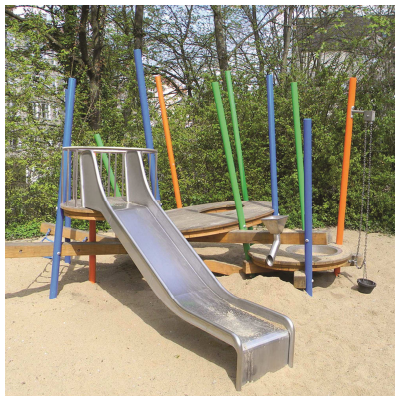

SCHEIBCHENWEISE SANDSPIEL

Artikel-Nr.	KL 4130
Spielwert	buddeln, klettern, balancieren, rutschen
Größe Spielgerät	L = ca. 430 cm/B = ca. 420 cm
Platzbedarf	L = ca. 760 cm /B = ca. 720 cm
Lieferumfang	12 Stück bunte Rohre aus Stahl D = ca. 7 cm/ L = ca. 150-230 cm feuerverzinkt und pulverbeschichtet 1 Stück Rundpodest aus Eichenholz D = 200 cm/ PH = ca. 59 cm mit Kletteröffnung D = ca. 60 cm 1 Stück Rundpodest aus Eichenholz D = ca. 100 cm/ PH = ca. 30 cm 1 Stück Matschschale aus Edelstahl A2, D = ca. 60 cm 1 Stück Rundpodest aus Eichenholz D = ca. 100 cm/ PH = ca. 100 cm 1 Stück Brüstung aus Edelstahl A2 D = ca. 100 cm 1 Stück Anbaurutsche aus Edelstahl A2, AH = ca. 100 cm/B = 50 cm 1 Stück Liegenetz/klein aus PP-Herkulesseil 1 Stück Sandaufzug mit Gummieimer 1 Stück Sandtrichter aus Edelstahl A2 alle Verschraubungen aus Edelstahl A2 Info Oberfläche natur/geölt bzw. farbig (akzentuiert) Farben Rohre: RAL 2004 Reinorange, RAL 5013 Kobaltblau, RAL 6018 Gelbgrün Holz: farblos Netz: Blau