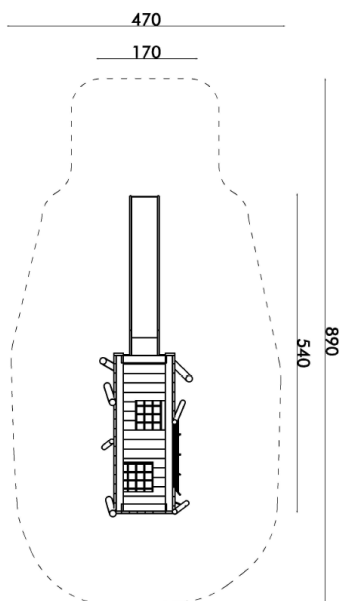

FLIEGENDE KISTE

Artikel-Nr.

KL 4139

Spielwert

klettern, rutschen, Rollenspiele

Größe Spielgerät

L = ca. 540 cm/B = ca. 170 cm

Platzbedarf

L = ca. 890 cm/B = ca. 470 cm

Lieferumfang

7 Stück Rohre aus Stahl feuerverzinkt und pulverbeschichtet
D = ca. 7 cm/L = ca. 160-290 cm
1 Stück Kiste ca. 270 x 105 cm/H = ca. 100 cm/
PH = ca. 150 cm aus Eichenholz, oben offen mit 2 Stück
seitlichen Öffnungen (Zugang Rutsche und Zugang
Kletternetz) und 2 Stück Öffnungen im Podestboden
(ca. 50 x 50 cm), Seile aus PP-Herkulesseil an
Kistenoberseite und über Öffnungen befestigt
1 Stück Netz ca. 210 x 70 cm/AH = ca. 75-85 cm aus
PP-Herkulesseil unter der Kiste
1 Stück Kletternetz konisch aus PP-Herkulesseil
B = ca. 100-135 cm/AH = ca. 150 cm seitlich an Kiste als
Kletteraufstieg
1 Stück Anbaurutsche aus Edelstahl A2, AH = ca. 150 cm/
B = ca. 50 cm
Unterzüge aus Eichenholz
alle Verschraubungen aus Edelstahl A2
natur/geölt bzw. farbig (akzentuiert)
Rohre: RAL 1006 Maisgelb, RAL 5017 Verkehrsblau,
RAL 6018 Gelbgrün
Holz: farblos
Netze/Seile: Natur