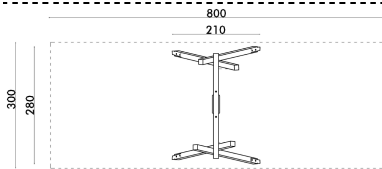

EINFACHSCHAUKEL CLASSIC

Artikel-Nr.	S 5110
Spielwert	schaukeln
Größe Spielgerät	L = ca. 280 cm/B = ca. 210 cm
Platzbedarf	L = ca. 300 cm/B = ca. 800 cm
Lieferumfang	4 Stück Eichenholzbalken ca. 12 x 12 cm/ L = ca. 310-340 cm als Stützen senkrecht 1 Stück Eichenholzbalken ca. 12 x 12 cm/ L = ca. 245 cm als Schaukelbalken/ Abhänghöhe = ca. 230 cm 2 Stück Sicherheits-Schaukelgelenke/Drehwirbel aus Edelstahlguss 2 Stück Ketten aus Edelstahl A2 1 Stück Sicherheits-Schaukelsitz schwarz
Info	4 Stück Pfostenschuhe aus Stahl feuerverzinkt und pulverbeschichtet
Oberfläche	alle Verschraubungen aus Edelstahl A2
Farbe	natur/geölt bzw. farbig (akzentuiert) Holz: RAL 3005 Weinrot Schaukelsitz: Schwarz