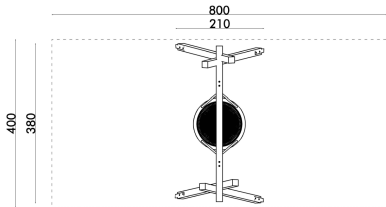

NESTSCHAUKEL CLASSIC

Artikel-Nr.	S 5235
Spielwert	schaukeln
Größe Spielgerät	L = ca. 380 cm/B = ca. 210 cm
Platzbedarf	L = ca. 400 cm/B = ca. 800 cm
Lieferumfang	4 Stück Eichenholzbalken ca. 15 x 15 cm/ L = ca. 300-320 cm als Stützen senkrecht 1 Stück Eichenholzbalken ca. 15 x 15 cm/ L = ca. 370 cm als Schaukelbalken/ Abhänghöhe = ca. 230 cm 1 Stück Schaukelnest D = 120 cm 2 Stück Sicherheits-Schaukelgelenke/Drehwirbel aus Edelstahlguss 4 Stück Pfostenschuhe aus Stahl feuerverzinkt und pulverbeschichtet
Info	alle Verschraubungen aus Edelstahl A2
Oberfläche	natur/geölt bzw. farbig (akzentuiert)
Farbe	Holz: RAL 5013 Kobaltblau, RAL 5017 Verkehrsblau Nestring: Natur Stahlseilgliederplatte: Schwarz