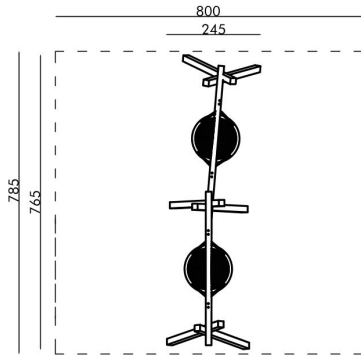

NESTSCHAUKEL-DOPPEL-PACK

Artikel-Nr.	S 5247
Spielwert	schaukeln
Größe Spielgerät	L = ca. 765 cm/B = ca. 245 cm
Platzbedarf	L = ca. 785 cm/B = ca. 800 cm
Lieferumfang	6 Stück Eichenholzbalken ca. 15 x 15 cm/ L = ca. 300-340 cm als Stützen senkrecht 2 Stück Eichenholzbalken ca. 15 x 15 cm/ L = ca. 370 cm als Schaukelbalken/ Abhänghöhe = ca. 230 cm und 245 cm 2 Stück Schaukelnester D = 120 cm 4 Stück Sicherheits-Schaukelgelenke/Drehwirbel aus Edelstahlguss 6 Stück Pfostenschuhe aus Stahl feuerverzinkt und pulverbeschichtet
Info	alle Verschraubungen aus Edelstahl A2
Oberfläche	natur/geölt bzw. farbig (akzentuiert)
Farbe	Holz: RAL 5013 Kobaltblau, RAL 5017 Verkehrsblau Nestringe: Natur Stahlseilgliedermatten: Schwarz