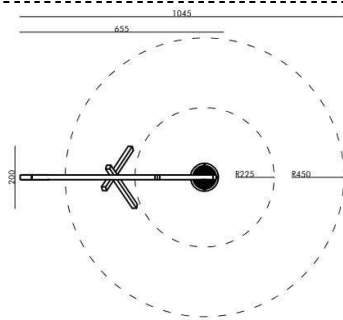

## 1-PUNKT-SCHAUKEL

Artikel-Nr.

S 5260

Spielwert

schaukeln, sitzen, lümmeln

Größe Spielgerät

L = ca. 655 cm/B = ca. 200 cm

Platzbedarf

L = ca. 1045 cm/B = ca. 450 cm

Lieferumfang

2 Stück Eichenholzbalken ca. 15 x 15 cm/L = ca. 200 cm  
als Stützen schräg und gekreuzt

3 Stück Eichenholzbalken 15 x 15 cm/L = ca. 720 cm als  
Schaukelbalken

1 Stück Sicherheits-Schaukelgelenk für 1-Punkt

Aufhängung

1 Stück Schaukelnest D = 90 cm/

Abhänghöhe = ca. 320 cm

2 Stück Sonderpfostenschuhe aus Stahl, feuerverzinkt und  
pulverbeschichtet zur Befestigung des Schaukelbalkens