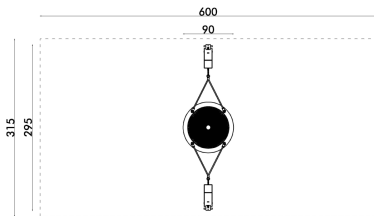

## MINI – NESTSCHAUKEL CLASSIC

Artikel-Nr.

S 5265

Spielwert

schaukeln, liegen

Größe Spielgerät

L = ca. 295 cm/B = ca. 90 cm

Platzbedarf

L = ca. 315 cm/B = ca. 600 cm

Lieferumfang

2 Stück Eichenholzbalken ca. 15 x 15 cm/  
L = ca. 300-350 cm als Stützen senkrecht

1 Stück Schaukelnest D = 90 cm/  
Abhänghöhe = ca. 150 cm

2 Stück Sicherheits-Schaukelgelenke/Drehwirbel aus  
Edelstahlguss

Nestring: Blau

Stahlseilgliederplatte: Schwarz