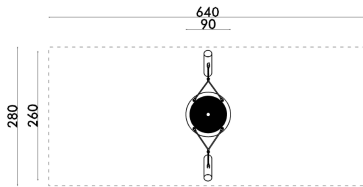

MINI – NESTSCHAUKEL ROBINIE

Artikel-Nr.

S 5266

Spielwert

schaukeln, liegen

Größe Spielgerät

L = ca. 260 cm/B = ca. 90 cm

Platzbedarf

L = ca. 280 cm/B = ca. 640 cm

Lieferumfang

2 Stück Robinienholzstämmen D = ca. 16-18 cm/
L = ca. 300-350 cm als Stützen senkrecht

1 Stück Schaukelnest D = 90 cm/
Abhänghöhe = ca. 150 cm

2 Stück Sicherheits-Schaukelgelenke/Drehwirbel aus
Edelstahlguss