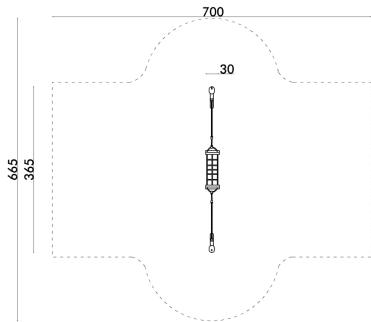

KLEINE SEILSCHAUKEL ROHRE

Artikel-Nr.	S 5400-03
Spielwert	schaukeln, sitzen, lümmeln
Größe Spielgerät	L = ca. 365 cm/B = ca. 30 cm
Platzbedarf	L = ca. 665 cm/B = ca. 700 cm
Lieferumfang	2 Stück Rohre aus Stahl, feuerverzinkt und pulverbeschichtet D = ca. 9 cm/L = ca. 180-200 cm als Stützen senkrecht 2 Stück Sicherheits-Schaukelgelenke/Drehwirbel aus Edelstahlguss 1 Stück Seilschaukel ca. 80 x 30 cm aus PP-Herkulesseil alle Verschraubungen aus Edelstahl A2
Info	Rohre: feuerverzinkt und pulverbeschichtet
Oberfläche	Rohre: RAL 1016 Schwefelgelb
Farbe	Seilschaukel: Natur