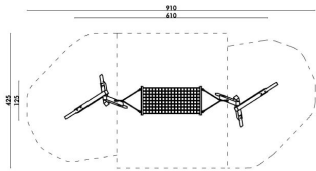

## HÄNGEMATTE-3ER BOCK

Artikel-Nr.	S 5401
Spielwert	schaukeln, sitzen, lümmeln
Größe Spielgerät	L = ca. 610 cm/B = ca. 125 cm
Platzbedarf	L = ca. 910 cm/B = ca. 425 cm
Lieferumfang	6 Stück Eichenholzbalken ca. 12 x 12 cm/ L = ca. 160-190 cm als Stützen senkrecht/schräg 2 Stück Sicherheits-Schaukelgelenke/Drehwirbel aus Edelstahlguss 1 Stück Hängematte ca. 180 x 80 cm aus PP-Herkulesseil 6 Stück Pfostenschuhe aus Stahl feuerverzinkt und pulverbeschichtet
Info	alle Verschraubungen aus Edelstahl A2
Oberfläche	natur/geölt
Farbe	Holz: farblos Hängematte: Natur