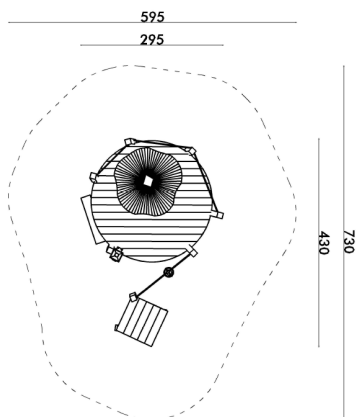

Info

Oberfläche

Farbe