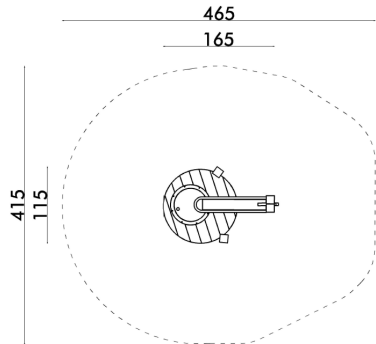

## MATSCHTISCH MIT WASSERSPIEL RUND

Artikel-Nr.

SB 4431

Spielwert

matschen, buddeln

Größe Spielgerät

L = ca. 165 cm/B = ca. 115 cm

Platzbedarf

L = ca. 465 cm/B = ca. 415 cm

Lieferumfang

5 Stück Eichenholzbalken ca. 12 x 12 cm/  
L = ca. 40-150 cm als Stützen senkrecht  
1 Stück Tischplatte rund D = ca. 100 cm/H = ca. 45 cm  
1 Stück Wasserrinne aus Edelstahl A2  
1 Stück Wasserhahn mit Druckknopf aus Edelstahl A2  
1 Stück Matschschale aus Edelstahl D = 60 cm  
5 Stück Pfostenschuhe aus Stahl feuerverzinkt und pulverbeschichtet  
Unterzüge aus Eichenholz  
Info  
alle Verschraubungen aus Edelstahl A2  
Oberfläche  
natur/geölt bzw. farbig (akzentuiert)  
Farbe  
Holz: RAL 2004 Reinorange, RAL 6018 Gelbgrün