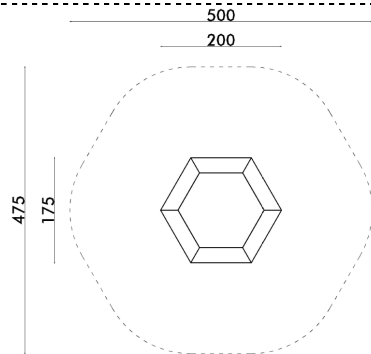

SANDKASTENEINFASSUNG ROBINIE

Artikel-Nr.

SB 4501

Spielwert

matschen, buddeln

Größe Spielgerät

L = ca. 200 cm/B = ca. 175 cm

Platzbedarf

L = ca. 500 cm/B = ca. 475 cm

Lieferumfang

6 Stück Robinienstämme D = ca. 18-20 cm/
L = ca. 100 cm, Stämme sind auf Gehrung miteinander verbunden, mit Seitenwand / Grabeschutz aus HPL-Platte/ Seitenwandhöhe 40 cm Unterbau