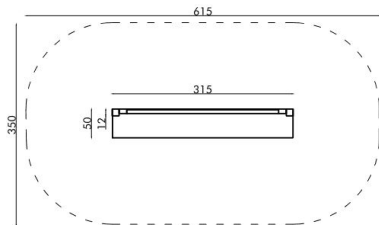

GROSSE TAFEL

Artikel-Nr.

SO 4475

Spielwert

Malen mit Kreide, sitzen, Rollenspiele

Größe Spielgerät

L = ca. 315 cm/B = ca. 50 cm

Platzbedarf

L = ca. 615 cm/B = ca. 350 cm

Lieferumfang

2 Stück Eichenholzbalken ca. 12 x 12 cm/L = ca. 250 cm als Stützen senkrecht

1 Stück Tafel aus einem Rahmen ca. 285 x 150 cm aus Eichenholzbalken ca. 6 x 12 cm Eichenbohle mit einer grünen HPL-Platte

1 Stück Spiel- und Sitzkiste aus Eichenholz

L = ca. 315 x 35 cm/H = ca. 50 cm

8 Stück Pfostenschuhe aus Stahl, feuerverzinkt und pulverbeschichtet

Unterzüge aus Eichenholz

Info

alle Verschraubungen aus Edelstahl A2