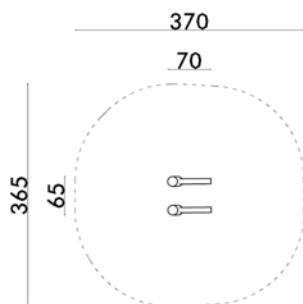

STATION ARMDRÜCKEN

Artikel-Nr.	SUS 8026
Spielwert	Fitnessübungen durchführen
Größe Spielgerät	L = ca. 70 cm/B = ca. 65 cm
Platzbedarf	L = ca. 370 cm/B = ca. 365 cm
Lieferumfang	2 Stück Robinienholzstämmen D = ca. 14-16 cm/ L = ca. 160 cm als Stützen senkrecht 2 Stück Robinienholzstämmen D = ca. 12-14 cm/ L = ca. 40/H = ca. 130 cm mit Stützwinkeln als Armauflagen
Info	alle Verschraubungen aus Edelstahl A2 Die Robinienstämmen werden direkt mit Betonfundamenten in das Erdreich eingebaut
Oberfläche	natur/ geölt
Farben	farblos