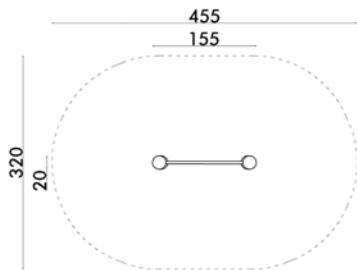

STATION RECK

Artikel-Nr.	SUS 8032
Spielwert	hängeln, Fitnessübungen durchführen
Größe Spielgerät	L = ca. 155 cm/B = ca. 20 cm
Platzbedarf	L = ca. 455 cm/B = ca. 320 cm
Lieferumfang	2 Stück Robinienholzstämmen D = ca. 14-16 cm/ L = ca. 200 cm als Stützen senkrecht 1 Stück Reckstange aus Edelstahl A2, L = ca. 120 cm/ AH = ca. 180 cm
Info	alle Verschraubungen aus Edelstahl A2 Die Robinienstämmen werden direkt mit Betonfundamenten in das Erdreich eingebaut
Oberfläche	natur/ geölt
Farben	farblos