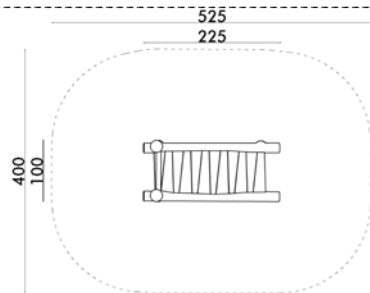

STATION SITUP BANK

Artikel-Nr.	SUS 8035
Spielwert	Fitnessübungen durchführen
Größe Spielgerät	L = ca. 225 cm/B = ca. 100 cm
Platzbedarf	L = ca. 525 cm/B = ca. 400 cm
Lieferumfang	4 Stück Robinienholzstämmen D = ca. 14-16 cm/ L = ca. 45-115 cm als Stützen senkrecht 1 Stück Liegefläche ca. 180 x 70 cm aus Eichenholzdielung zwischen 2 Robinienholzstämmen D = ca. 14-16 cm/L = ca. 220 cm befestigt 1 Stück Reckstange aus Edelstahl A2, L = ca. 75 cm/ AH = ca. 90 cm
Info	alle Verschraubungen aus Edelstahl A2 Die Robinienstämmen werden direkt mit Betonfundamenten in das Erdreich eingebaut
Oberfläche	natur/ geölt
Farben	farblos