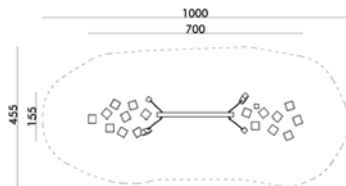

## STATION KLOTZ-WEG

Artikel-Nr.

SUS 8054

Spielwert

balancieren

Größe Spielgerät

L = ca. 700 cm/B = ca. 155 cm

Platzbedarf

L = ca. 1000 cm/B = ca. 455 cm

Lieferumfang

5 Stück Eichenholzbalken ca. 14 x 14 cm/  
L = ca. 260-270 cm grob mit Kettensäge beschnitzt als  
Stützen senkrecht

17 Stück Eichenholzbalken ca. 20 x 20 cm/  
L = ca. 25-55 cm grob mit Kettensäge beschnitzt als  
Balancierklötzer