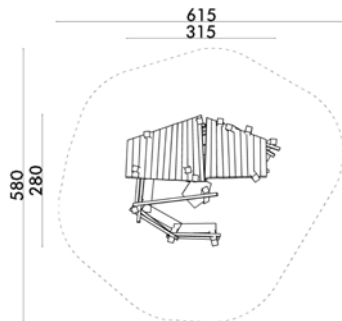

JUGENDTREFF ALLES WUPPER

Artikel-Nr.	UP 7012
Spielwert	sitzen
Größe Spielgerät	L = ca. 315 cm/B = ca. 280 cm
Platzbedarf	L = ca. 615 cm/B = ca. 580 cm
Lieferumfang	14 Stück Eichenholzbalken ca. 12 x 12 cm/ L = ca. 190-270 cm als Stützen senkrecht 1 Stück polygone Dachfläche L = ca. 165 cm/ B = ca. 80-140 cm 1 Stück polygone Dachfläche L = ca. 130 cm/ B = ca. 80-130 cm 6 Stück Sitzbohlen aus Eichenholz ca. 6 x 20 cm/ L = ca. 90-150cm 4 Stück Eichenholzbalken ca. 6 x 12 cm/ als Rückenlehnen 1 Stück Rückenlehne aus Dielung konisch L = ca. 125 cm/B = ca. 50 cm 1 Stück polygonale Tischplatte aus Eichenholz L = ca. 65 cm/B = ca. 55 cm 14 Stück Pfostenschuhe aus Stahl feuerverzinkt und pulverbeschichtet 2 Stück Direktanschrauber aus Stahl feuerverzinkt und pulverbeschichtet Unterzüge aus Eichenholz alle Verschraubungen aus Edelstahl A2 natur/geölt bzw. farbig (akzentuiert) Holz: RAL 3003 Rubinrot, RAL 3020 Verkehrsrot
Info	
Oberfläche	
Farbe	