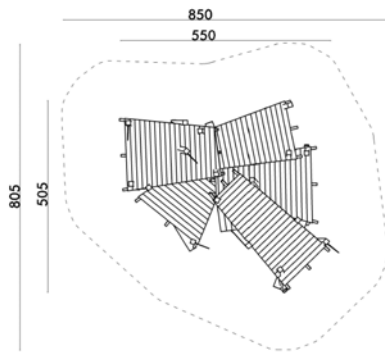

JUGENDTREFF TREU BEDACHT

Artikel-Nr.	UP 7013
Spielwert	Sitzen
Größe Spielgerät	L = ca. 550 cm/B = ca. 505 cm
Platzbedarf	L = ca. 850 cm/B = ca. 805 cm
Lieferumfang	17 Stück Eichenholzbalken ca. 12 x 12 cm/ L = ca. 280-350 cm als Stützen senkrecht 3 Stück polygone Dachflächen L = ca. 250 cm/ B = ca. 130-180 cm 2 Stück polygone Dachflächen L = ca. 200 cm/ B = ca. 160-190 cm 7 Stück Sitzbohlen aus Eichenholz ca. 6 x 20 cm/ L = ca. 100-200cm 2 Stück Rückenlehnen aus Dielung konisch L = ca. 125 cm/B = ca. 50 cm 2 Stück Tischplatte aus Eichenholz L = ca. 100 cm/B = ca. 80 cm 17 Stück Pfostenschuhe aus Stahl feuerverzinkt und pulverbeschichtet 4 Stück Fähnchen/Wimpel als Ornamente Unterzüge aus Eichenholz alle Verschraubungen aus Edelstahl A2 natur/geölt bzw. farbig (akzentuiert) Holz: RAL 2004 Reinorange, RAL 5013 Kobaltblau, RAL 6017 Maigrün
Info	
Oberfläche	
Farbe	