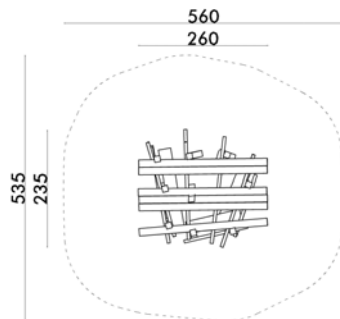

JUGENDSITZ SCHLICHT

Artikel-Nr.

UP 7017

Spielwert

sitzen, klettern

Größe Spielgerät

L = ca. 260 cm/B = ca. 235 cm

Platzbedarf

L = ca. 560 cm/B = ca. 535 cm

Lieferumfang

9 Stück Eichenholzbalken ca. 12 x 12 cm/
L = ca. 300 cm als Stützen senkrecht

1 Stück Pultdach aus Eichenholz (nicht geschlossen)

3 Stück Sitzbohlen aus Eichenholz ca. 6 x 20 cm/
L = ca. 110-160cm