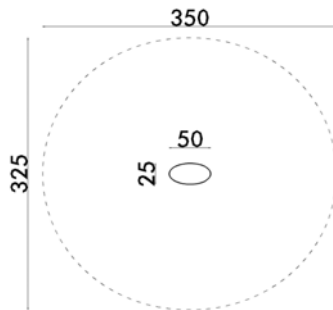

WIPPELFROSCH

| | |
|------------------|--|
| Artikel-Nr. | WO 6212 |
| Spielwert | wippen |
| Größe Spielgerät | L = ca. 50 cm/B = ca. 25 cm |
| Platzbedarf | L = ca. 350 cm/B = ca. 325 cm |
| Lieferumfang | 1 Stück stilisierter Frosch aus Eichenholz geschnitzt 1 Stück Griff aus Edelstahl A2 1 Stück Feder aus Stahl feuerverzinkt und pulverbeschichtet, Wipphöhe = ca. 50 cm 1 Stück Bodenanker aus Stahl feuerverzinkt |
| Info | alle Verschraubungen aus Edelstahl A2 |
| Oberfläche | natur/geölt bzw. farbig (akzentuiert) |
| Farbe | Holz: RAL 6017 Maigrün, RAL 6018 Gelbgrün Wippfeder: Rot |