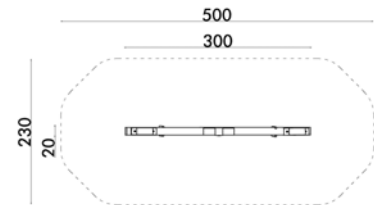

## BALKENWIPPE

Artikel-Nr.

WO 6306

Spielwert

wippen

Größe Spielgerät

L = ca. 300 cm/B = ca. 20 cm

Platzbedarf

L = ca. 500 cm/B = ca. 230 cm

Lieferumfang

1 Stück Eichenholzbalken ca. 12 x 12 cm/  
L = ca. 300 cm mit ausgeklinkten Sitzflächen  
2 Stück Griffe aus Edelstahl A2  
1 Stück Wippgelenk aus Edelstahl  
2 Stück Dämpfer aus Gummi/Reifen  
2 Stück Pfostenschuhe aus Stahl feuerverzinkt und pulverbeschichtet